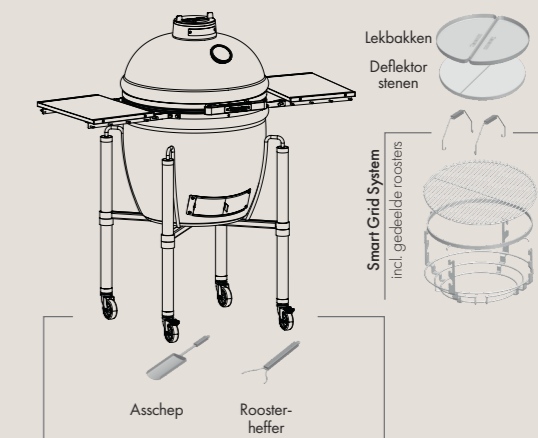

LEVERINGSOMVANG

MONOLITH ONE.55 & ONE.66

MONOLITH ONE.55
Art Nr. 201000.55 | UVP € 1.299,90

MONOLITH ONE.66
Art Nr. 201000.66 | UVP € 1.999,90

Beschermhoes CLASSIC (.55)
Art Nr. 201010 | UVP € 89,90

Beschermhoes LECHEF (.66)
Art Nr. 201037 | UVP € 109,90

OOK VERKRIJGBAAR ALS STARTERSETS
Inclusief beschermhoes, Monolighter en
8 kg premium houtskool

MONOLITH ONE